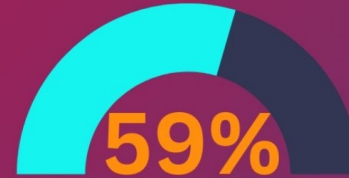

reported
increased
workloads ...

... of those, just