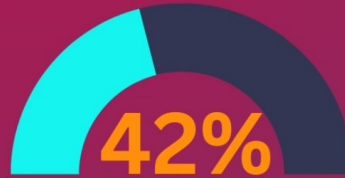

WORK LIFE BALANCE

42 % CLO otrzymało polecenia z Zarządu w zakresie cięcia kosztów.

59% wzrostu obciążenia pracą (w tym w Większości łączenie dwóch lub nawet trzech dodatkowych funkcji)

20% CLO jest zadowolonych z ich poziomu WORK LIFE Balance.

ACC CHIEF LEGAL OFFICERS Survey 2024

reported
cost cutting
mandates
in 2023